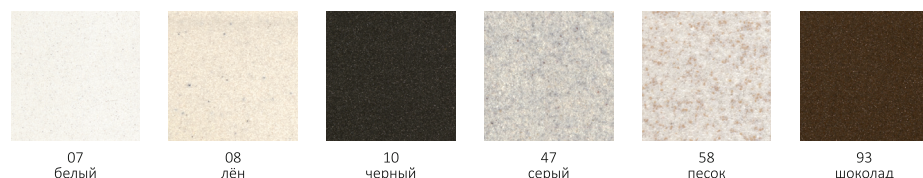

ЦВЕТА МОЕК И СМЕСИТЕЛЕЙ
ГРАНИТ UKINOX

ДОН

Размер, мм	Ø 510
Материал	Гранит UKINOX
Ширина тумбы	450 мм
Глубина чаши	200 мм
Чаша	по центру
Перелив	в чаше
Выпуск	3½"