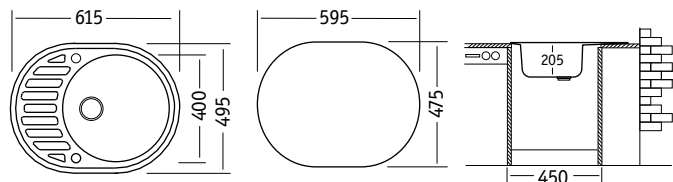

### Характеристики

Обозначение:	Дон
Размер:	∅505 мм
Материал:	Гранит
Ширина тумбы:	450 мм
Глубина чаши:	195 мм
Расположение чаши:	по центру
Перелив:	в чаше
Выпуск:	3 1/2"

Стандартная комплектация: сливная арматура, силиконовый герметик (крепежи не предусмотрены)

### Характеристики

Обозначение:	Истра
Размер:	615 x 495 мм
Материал:	Гранит
Ширина тумбы:	450 мм
Глубина чаши:	205 мм
Расположение чаши:	оборачиваемая
Перелив:	в чаше
Выпуск:	3 1/2"

Стандартная комплектация: сливная арматура, силиконовый герметик (крепежи не предусмотрены)