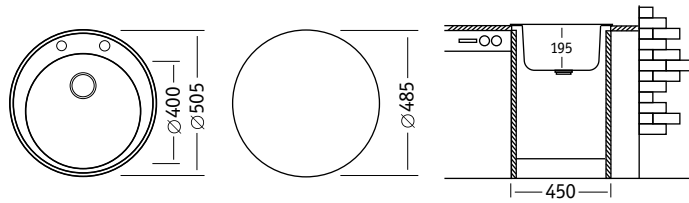

### Характеристики

Обозначение:	Дон
Размер:	∅505 мм
Материал:	Гранит
Ширина тумбы:	450 мм
Глубина чаши:	195 мм
Расположение чаши:	по центру
Перелив:	в чаше
Выпуск:	3 1/2"

Стандартная комплектация: сливная арматура, силиконовый герметик (крепежи не предусмотрены)

### Характеристики

Обозначение:	Истра
Размер:	615 x 495 мм
Материал:	Гранит
Ширина тумбы:	450 мм
Глубина чаши:	205 мм
Расположение чаши:	оборачиваемая
Перелив:	в чаше
Выпуск:	3 1/2"

Стандартная комплектация: сливная арматура, силиконовый герметик (крепежи не предусмотрены)