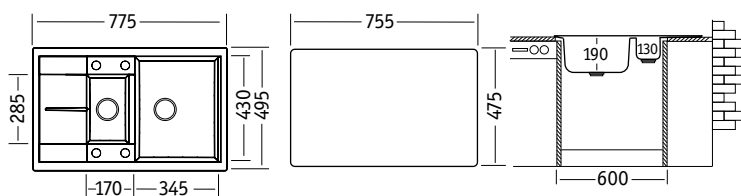

### Характеристики

Обозначение:	Иртыш
Размер:	775 x 495 мм
Материал:	Гранит
Ширина тумбы:	450 мм
Глубина чаши:	190 мм
Расположение чаши:	оборачиваемая
Перелив:	на крыле
Выпуск:	3 1/2"

Стандартная комплектация: сливная арматура, силиконовый герметик (крепёжи не предусмотрены)

### Характеристики

Обозначение:	Енисей
Размер:	775 x 495 мм
Материал:	Гранит
Ширина тумбы:	600 мм
Глубина чаш:	130/190 мм
Расположение чаши:	оборачиваемая
Перелив:	в чаше
Выпуск:	3 1/2"

Стандартная комплектация: сливная арматура, силиконовый герметик  
(крепежи не предусмотрены)