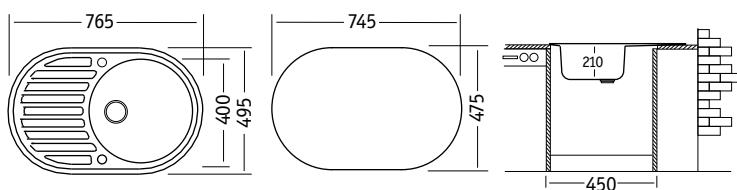

### Характеристики

Обозначение:	Дон
Размер:	∅505 мм
Материал:	Гранит
Ширина тумбы:	450 мм
Глубина чаши:	195 мм
Расположение чаши:	по центру
Перелив:	в чаше
Выпуск:	3 1/2"

Стандартная комплектация: сливная арматура, силиконовый герметик (крепежи не предусмотрены)

### Характеристики

Обозначение:	Истра
Размер:	615 x 495 мм
Материал:	Гранит
Ширина тумбы:	450 мм
Глубина чаши:	205 мм
Расположение чаши:	оборачиваемая
Перелив:	в чаше
Выпуск:	3 1/2"

Стандартная комплектация: сливная арматура, силиконовый герметик (крепежи не предусмотрены)

### Характеристики

Обозначение:	Амур
Размер:	765 x 495 мм
Материал:	Гранит
Ширина тумбы:	450 мм
Глубина чаши:	210 мм
Расположение чаши:	оборачиваемая
Перелив:	в чаше
Выпуск:	3 1/2"

Стандартная комплектация: сливная арматура, силиконовый герметик (крепежи не предусмотрены)