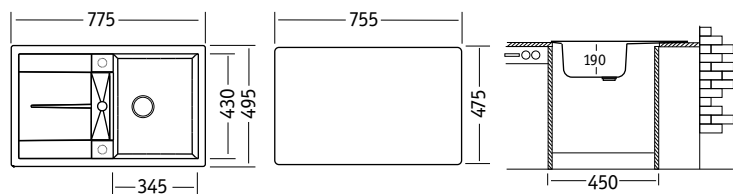

ИРТЫШ

Характеристики

Обозначение:	Иртыш
Размер:	775 x 495 мм
Материал:	Гранит
Ширина тумбы:	450 мм
Глубина чаши:	190 мм
Расположение чаши:	оборачиваемая
Перелив:	на крыле
Выпуск:	3 1/2"

Стандартная комплектация: сливная арматура, силиконовый герметик (крепёжи не предусмотрены)