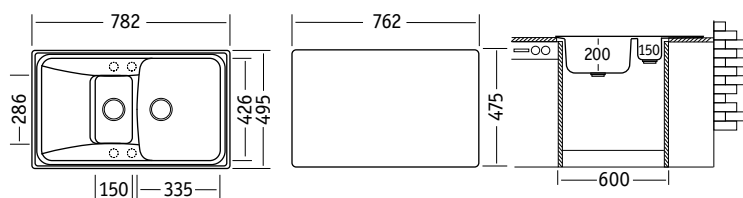

- 07 / Белый
- 08 / Лен
- 10 / Чёрный
- 58 / Песок
- 93 / Шоколад