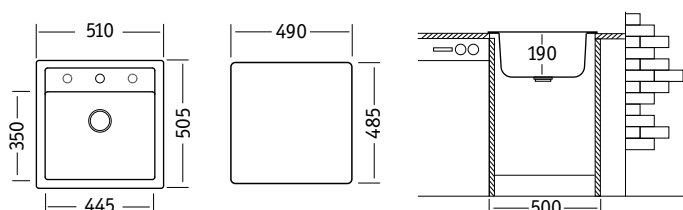

### Характеристики

Обозначение:	Двина
Размер:	510 x 505 мм
Материал:	Гранит
Ширина тумбы:	500 мм
Глубина чаш:	190 мм
Расположение чаши:	по центру
Перелив:	в чаше
Выпуск:	3 1/2"

Стандартная комплектация: сливная арматура, силиконовый герметик (крепёжи не предусмотрены)