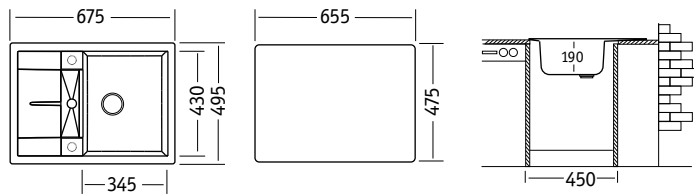

### Характеристики

Обозначение:	Нева
Размер:	460 x 505 мм
Материал:	Гранит
Ширина тумбы:	450 мм
Глубина чаши:	190 мм
Расположение чаши:	по центру
Перелив:	в чаше
Выпуск:	3 1/2"

Стандартная комплектация: сливная арматура, силиконовый герметик (крепежи не предусмотрены)

### Характеристики

Обозначение:	Терек
Размер:	675 x 495 мм
Материал:	Гранит
Ширина тумбы:	450 мм
Глубина чаши:	190 мм
Расположение чаши:	оборачиваемая
Перелив:	на крыле
Выпуск:	3 1/2"

Стандартная комплектация: сливная арматура, силиконовый герметик (крепёжи не предусмотрены)