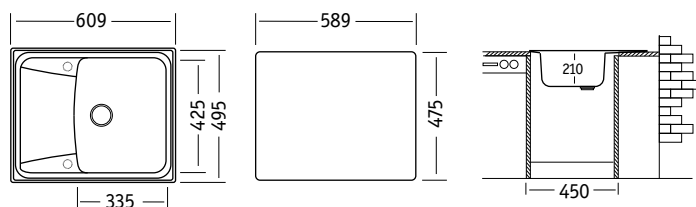

07 / Белый

08 / Лён

10 / Чёрный

58 / Песок

93 / Шоколад