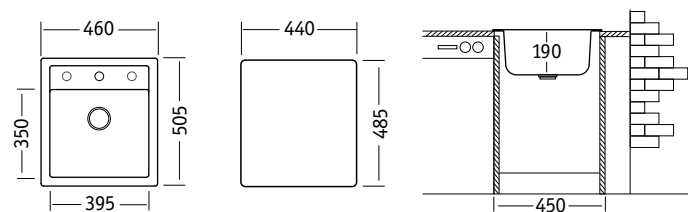

### Характеристики

Обозначение:	Дон
Размер:	∅505 мм
Материал:	Гранит
Ширина тумбы:	450 мм
Глубина чаши:	195 мм
Расположение чаши:	по центру
Перелив:	в чаше
Выпуск:	3 1/2"

Стандартная комплектация: сливная арматура, силиконовый герметик (крепежи не предусмотрены)

### Характеристики

Обозначение:	Истра
Размер:	615 x 495 мм
Материал:	Гранит
Ширина тумбы:	450 мм
Глубина чаши:	205 мм
Расположение чаши:	оборачиваемая
Перелив:	в чаше
Выпуск:	3 1/2"

Стандартная комплектация: сливная арматура, силиконовый герметик (крепежи не предусмотрены)

### Характеристики

Обозначение:	Амур
Размер:	765 x 495 мм
Материал:	Гранит
Ширина тумбы:	450 мм
Глубина чаши:	210 мм
Расположение чаши:	оборачиваемая
Перелив:	в чаше
Выпуск:	3 1/2"

Стандартная комплектация: сливная арматура, силиконовый герметик (крепежи не предусмотрены)

### Характеристики

Обозначение:	Нева
Размер:	460 x 505 мм
Материал:	Гранит
Ширина тумбы:	450 мм
Глубина чаши:	190 мм
Расположение чаши:	по центру
Перелив:	в чаше
Выпуск:	3 1/2"

Стандартная комплектация: сливная арматура, силиконовый герметик (крепежи не предусмотрены)