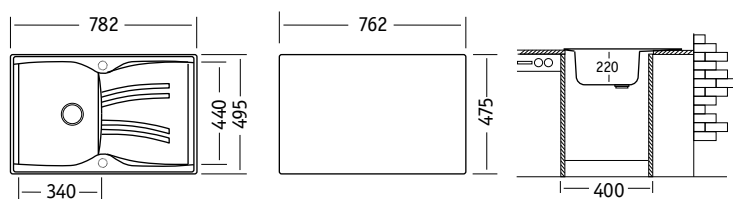

### Характеристики

Обозначение:	Двина
Размер:	510 x 505 мм
Материал:	Гранит
Ширина тумбы:	500 мм
Глубина чаш:	190 мм
Расположение чаши:	по центру
Перелив:	в чаше
Выпуск:	3 1/2"

Стандартная комплектация: сливная арматура, силиконовый герметик (крепёжи не предусмотрены)

### Характеристики

Обозначение:	Онега
Размер:	609 x 495 мм
Материал:	Гранит
Ширина тумбы:	450 мм
Глубина чаши:	210 мм
Расположение чаши:	оборачиваемая
Перелив:	в чаше
Выпуск:	3 1/2"

Стандартная комплектация: сливная арматура, силиконовый герметик (крепёжи не предусмотрены)

### Характеристики

Обозначение:	Ангара
Размер:	782 x 495 мм
Материал:	Гранит
Ширина тумбы:	400 мм
Глубина чаши:	220 мм
Расположение чаши:	оборачиваемая
Перелив:	в чаше
Выпуск:	3 1/2"

Стандартная комплектация: сливная арматура, силиконовый герметик (крепежи не предусмотрены)