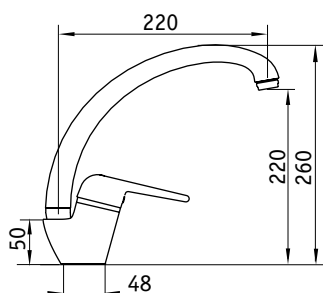

СМЕСИТЕЛЬ

42116

07 / Белый

08 / Лён

10 / Чёрный

58 / Песок

93 / Шоколад

Характеристики

Удобный современный смеситель с высоким закругленным изливом и одним рычагом управления. Прекрасно смотрится в любом интерьере. Оснащен керамическим картриджем и аэратором.