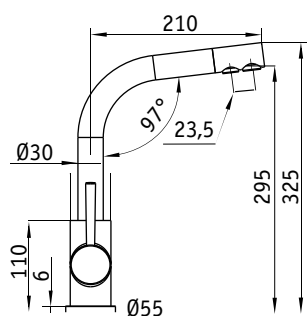

- 07 / Белый
- 08 / Лён
- 10 / Чёрный
- 58 / Песок
- 93 / Шоколад

Характеристики

Комбинированный смеситель для использования на кухнях, оснащенных проточной системой очистки воды. Он экономит место на мойке, поскольку совмещает в себе функции смесителя и крана для фильтрованной воды. Также подходит для моек, на которых не предусмотрена установка дополнительных врезных аксессуаров.