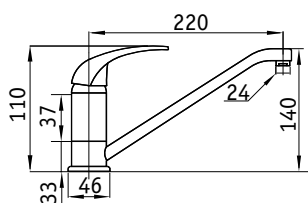

Технические параметры:

- Современный дизайн
- Высокое качество деталей и узлов
- Качественное долговечное покрытие
- Идеальное сочетание по цвету с композитными мойками
- Оснащение аэраторами и керамическими дисковыми картриджами
- Легкое подключение при помощи гибких шлангов с гайкой 1/2"

СМЕСИТЕЛЬ

41109

- 07 / Белый
- 08 / Лён
- 10 / Чёрный
- 58 / Песок
- 93 / Шоколад

Характеристики

Компактный однорычажный смеситель с низким поворотным изливом. Подходит для всех моделей кухонных моек из композитных материалов.