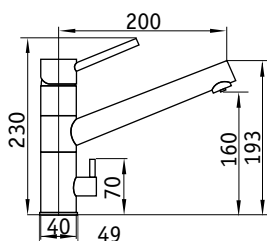

Характеристики

Современный однорычажный кухонный смеситель с отдельным каналом для подключения к системе фильтрации воды. При использовании этого смесителя отпадает необходимость вырезать в кухонной мойке или столешнице дополнительное отверстие для установки крана для питьевой воды. Управление каналом для фильтрованной воды осуществляется при помощи отдельного рычага, расположенного под изливом.