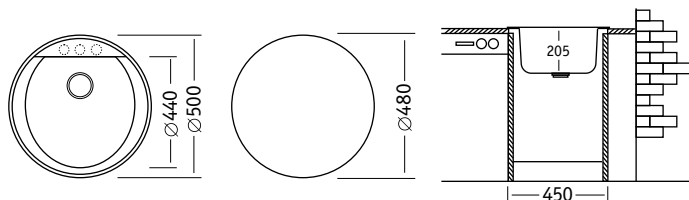

ОКА

Характеристики

Обозначение:	Ока
Размер:	∅500 мм
Материал:	Гранит
Ширина тумбы:	450 мм
Глубина чаши:	205 мм
Расположение чаши:	по центру
Перелив:	в чаше
Выпуск:	3 1/2"

Стандартная комплектация: сливная арматура, силиконовый герметик
(крепежи не предусмотрены)